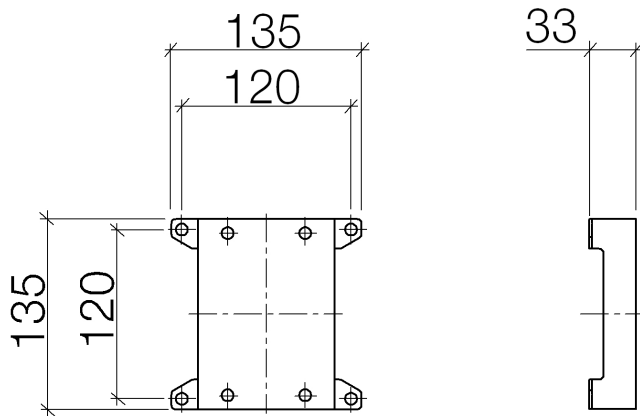

Waschtisch - Symetrics
WATER POINTS Adapterplatte -
Artikelnummer: 12 305 970 90

- Breite 135 mm
- Höhe 135 mm
- Tiefe 33 mm
- Adapterplatte zur Befestigung der Bausatz-Vormontage 35 205 970 90 auf der xGRID Montagesschiene.

Maßzeichnung

Alle Angaben in mm / inch = mm x 0,0394

Waschtisch - Symetrics
WATER POINTS Adapterplatte -
Artikelnummer: 12 305 970 90