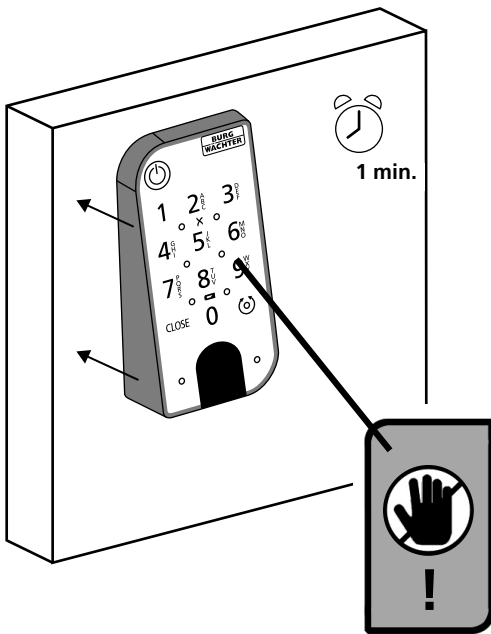

4

Quick start

secuENTRY HOME
ENTRY 5001 PIN

secu **ENTRY**

Hauptanleitung:
Main manual:
Manuel Principal :
Hoofdgebruiksaanwijzing:

www.burg.biz

BURG-WÄCHTER KG
Altenhofer Weg 15
58300 Wetter, Germany

BD Quick Start ENTRY 5001 PIN HBG/SWI 110322