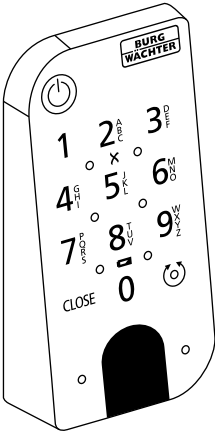

③

①

② ADM code

4

5

①

②

3

4

Quick start

secuENTRY HOME
ENTRY 5001 PIN

secu **ENTRY**

Hauptanleitung:
Main manual:
Manuel Principal :
Hoofdgebruiksaanwijzing:

www.burg.biz

BURG-WÄCHTER KG
Altenhofer Weg 15
58300 Wetter, Germany

BD Quick Start ENTRY 5001 PIN HBG/SWI 110322