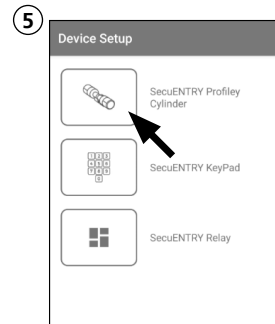

Quick start

secuENTRY HOME
ENTRY 5000 CYL

secu **ENTRY**

Hauptanleitung:
Main manual:
Manuel Principal :
Hoofdgebruiksaanwijzing:

www.burg.biz

BURG-WÄCHTER KG
Altenhofer Weg 15
58300 Wetter, Germany

BD Quick Start ENTRY 5000 CYL HBG/SWI 170122