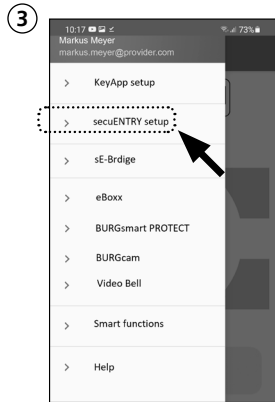

Quick start

secuENTRY HOME
ENTRY 5000 CYL

secu **ENTRY**

Hauptanleitung:
Main manual:
Manuel Principal :
Hoofdgebruiksaanwijzing:

www.burg.biz

BURG-WÄCHTER KG
Altenhofer Weg 15
58300 Wetter, Germany

BD Quick Start ENTRY 5000 CYL HBG/SWI 170122