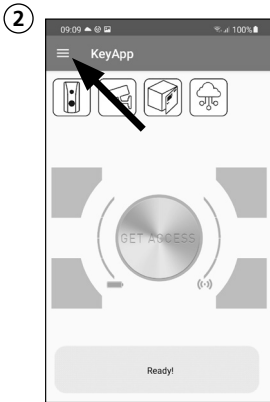

Quick start

secuENTRY HOME
ENTRY 5000 CYL

secu **ENTRY**

Hauptanleitung:
Main manual:
Manuel Principal :
Hoofdgebruiksaanwijzing:

www.burg.biz

BURG-WÄCHTER KG
Altenhofer Weg 15
58300 Wetter, Germany

BD Quick Start ENTRY 5000 CYL HBG/SWI 170122