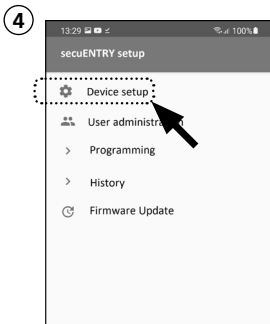

Quick start

secuENTRY HOME
ENTRY 5000 CYL

secu **ENTRY**

Hauptanleitung:
Main manual:
Manuel Principal :
Hoofdgebruiksaanwijzing:

www.burg.biz

BURG-WÄCHTER KG
Altenhofer Weg 15
58300 Wetter, Germany

BD Quick Start ENTRY 5000 CYL HBG/SWI 170122