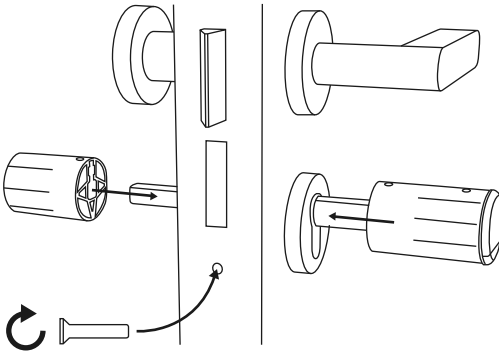

Quick start

secuENTRY HOME
ENTRY 5000 CYL

secu **ENTRY**

Hauptanleitung:
Main manual:
Manuel Principal :
Hoofdgebruiksaanwijzing:

www.burg.biz

BURG-WÄCHTER KG
Altenhofer Weg 15
58300 Wetter, Germany

BD Quick Start ENTRY 5000 CYL HBG/SWI 170122

7

8

9

10

11

5

6

7